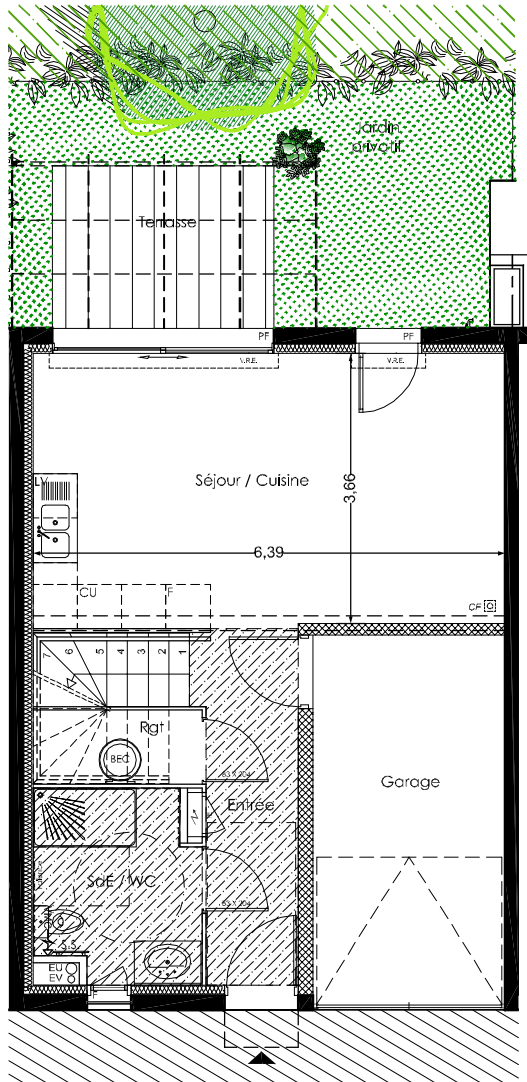

Rdc

R+1

## Le Hameau de la Croix Blanche

Salon de Provence (13 300)

### Villa 4 pièces duplex V 01 - RDC et R+1

DESIGNATION	SURFACES
Entrée	4.50 m <sup>2</sup>
Rangement	1.20 m <sup>2</sup>
Séjour / Cuisine	25.30 m <sup>2</sup>
SdE + WC	5.50 m <sup>2</sup>
Chambre 1 + PL	13.80 m <sup>2</sup>
Chambre 2 + PL	12.00 m <sup>2</sup>
Chambre 3 + PL	13.00 m <sup>2</sup>
SdB	5.00 m <sup>2</sup>
WC	1.80 m <sup>2</sup>
Dégagement	3.20 m <sup>2</sup>
<b>TOTAL HABITABLE</b>	<b>85.30 m<sup>2</sup></b>
Terrasse	6.60 m <sup>2</sup>
Garage	13.00 m <sup>2</sup>
Jardin	15.80 m <sup>2</sup>
<b>TOTAL ANNEXE</b>	<b>35.40 m<sup>2</sup></b>