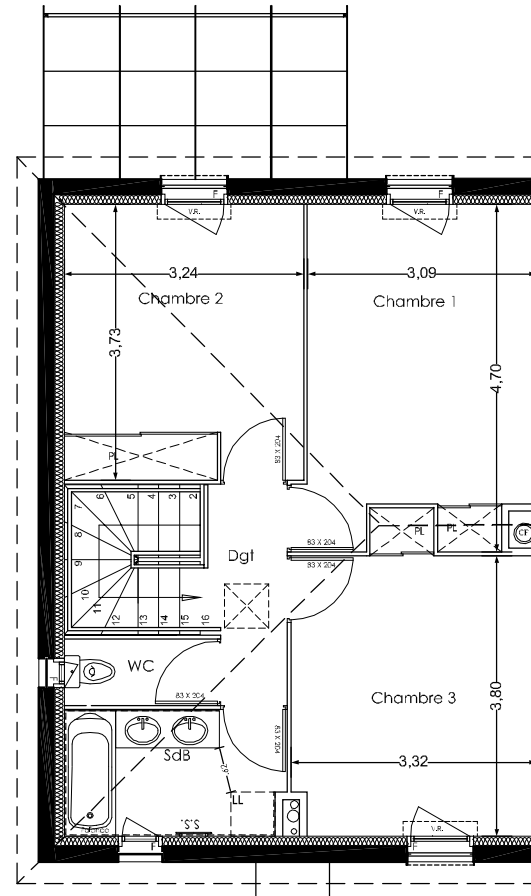

Rdc

R+1

## Le Hameau de la Croix Blanche

Salon de Provence (13 300)

### Villa 4 pièces duplex V 01 - RDC et R+1

DESIGNATION	SURFACES
Entrée	4.50 m <sup>2</sup>
Rangement	1.20 m <sup>2</sup>
Séjour / Cuisine	25.30 m <sup>2</sup>
SdE + WC	5.50 m <sup>2</sup>
Chambre 1 + PL	13.80 m <sup>2</sup>
Chambre 2 + PL	12.00 m <sup>2</sup>
Chambre 3 + PL	13.00 m <sup>2</sup>
SdB	5.00 m <sup>2</sup>
WC	1.80 m <sup>2</sup>
Dégagement	3.20 m <sup>2</sup>
<b>TOTAL HABITABLE</b>	<b>85.30 m<sup>2</sup></b>
Terrasse	6.60 m <sup>2</sup>
Garage	13.00 m <sup>2</sup>
Jardin	15.80 m <sup>2</sup>
<b>TOTAL ANNEXE</b>	<b>35.40 m<sup>2</sup></b>