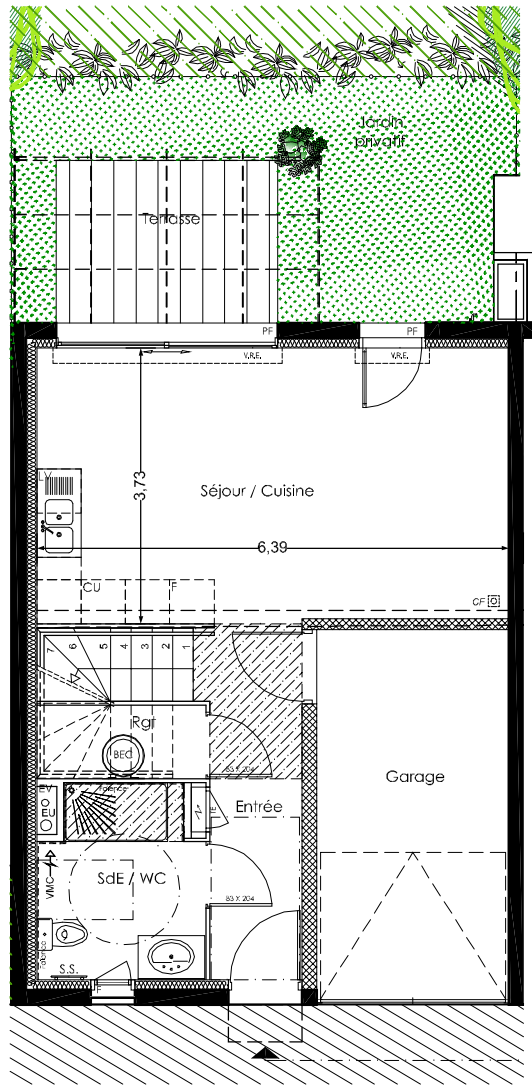

Rdc

R+1

Le Hameau de la Croix Blanche

Salon de Provence (13 300)

Villa 4 pièces duplex V 04 - RDC et R+1

DESIGNATION	SURFACES
Entrée	4.50 m ²
Rangement	1.20 m ²
Séjour / Cuisine	25.30 m ²
SdE + WC	5.50 m ²
Chambre 1 + PL	13.85 m ²
Chambre 2 + PL	12.05 m ²
Chambre 3 + PL	13.10 m ²
SdB	5.10 m ²
WC	1.50 m ²
Dégagement	3.20 m ²
TOTAL HABITABLE	85.30 m²
Terrasse	6.60 m ²
Jardin	15.80 m ²
TOTAL ANNEXE	22.40 m²

Créé le **23/05/2018**
 Mise à jour **29/10/19**
INDICE E

LEGENDE

TE : tableau électrique / BEC : ballon d'eau chaude /
 S.S.: sèche serviette / PF : porte fenêtre / F : fenêtre /
 LL : lave linge / CF : conduit de fumée / VR : volet roulant /
 PL : placard / soffite