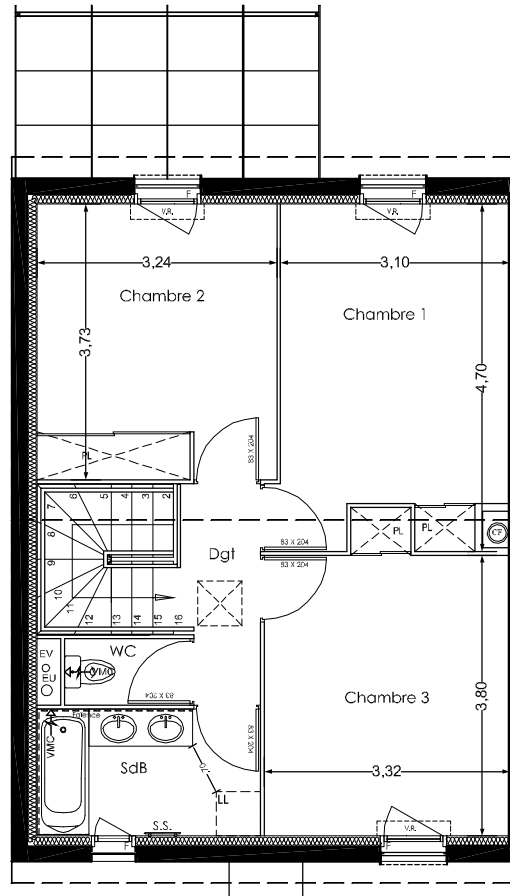

Rdc

R+1

Le Hameau de la Croix Blanche

Salon de Provence (13 300)

Villa 4 pièces duplex V 04 - RDC et R+1

DESIGNATION	SURFACES
Entrée	4.50 m ²
Rangement	1.20 m ²
Séjour / Cuisine	25.30 m ²
SdE + WC	5.50 m ²
Chambre 1 + PL	13.85 m ²
Chambre 2 + PL	12.05 m ²
Chambre 3 + PL	13.10 m ²
SdB	5.10 m ²
WC	1.50 m ²
Dégagement	3.20 m ²
TOTAL HABITABLE	85.30 m²
Terrasse	6.60 m ²
Jardin	15.80 m ²
TOTAL ANNEXE	22.40 m²

Créé le **23/05/2018**
 Mise à jour **29/10/19**
INDICE E

LEGENDE

TE : tableau électrique / BEC : ballon d'eau chaude /
 S.S.: sèche serviette / PF : porte fenêtre / F : fenêtre /
 LL : lave linge / CF : conduit de fumée / VR : volet roulant /
 PL : placard / soffite