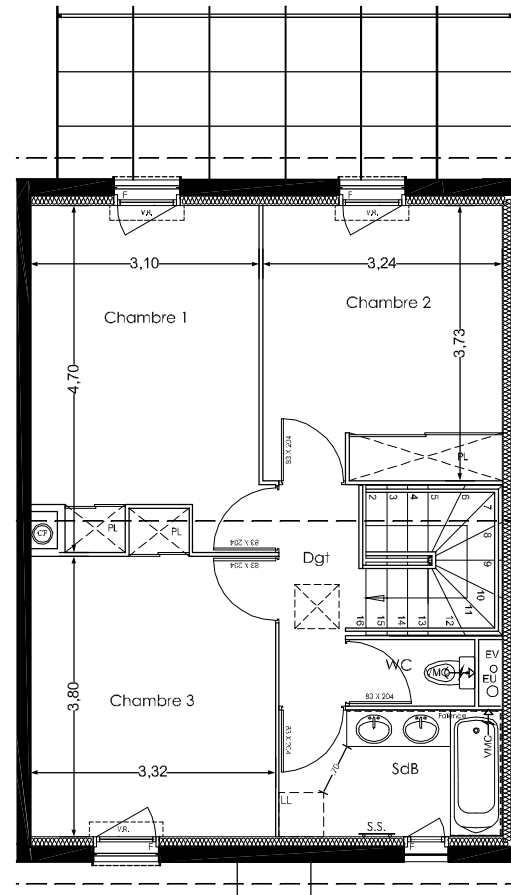

Rdc

R+1

Le Hameau de la Croix Blanche

Salon de Provence (13 300)

Villa 4 pièces duplex V 05 - RDC et R+1

DESIGNATION	SURFACES
Entrée	4.50 m ²
Rangement	1.20 m ²
Séjour / Cuisine	25.30 m ²
SdE + WC	5.50 m ²
Chambre 1 + PL	13.85 m ²
Chambre 2 + PL	12.05 m ²
Chambre 3 + PL	13.10 m ²
SdB	5.10 m ²
WC	1.50 m ²
Dégagement	3.20 m ²
TOTAL HABITABLE	85.30 m²
Terrasse	6.60 m ²
Garage	13.00 m ²
Jardin	16.00 m ²
TOTAL ANNEXE	35.60 m²

Créé le **23/05/2018**
 Mise à jour **29/10/19**
INDICE E

LEGENDE

TE : tableau électrique / BEC : ballon d'eau chaude /
 S.S.: sèche serviette / PF : porte fenêtre / F : fenêtre /
 LL : lave linge / CF : conduit de fumée / VR : volet roulant /
 PL : placard / soffite