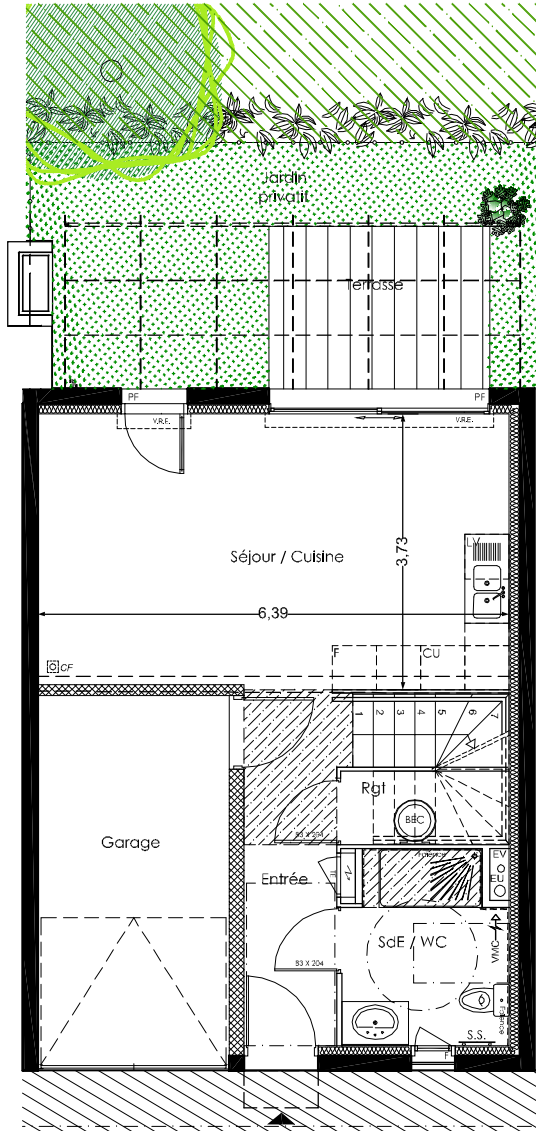

Rdc

R+1

Le Hameau de la Croix Blanche

Salon de Provence (13 300)

Villa 4 pièces duplex V 05 - RDC et R+1

DESIGNATION	SURFACES
Entrée	4.50 m ²
Rangement	1.20 m ²
Séjour / Cuisine	25.30 m ²
SdE + WC	5.50 m ²
Chambre 1 + PL	13.85 m ²
Chambre 2 + PL	12.05 m ²
Chambre 3 + PL	13.10 m ²
SdB	5.10 m ²
WC	1.50 m ²
Dégagement	3.20 m ²
TOTAL HABITABLE	85.30 m²
Terrasse	6.60 m ²
Garage	13.00 m ²
Jardin	16.00 m ²
TOTAL ANNEXE	35.60 m²

Créé le **23/05/2018**
 Mise à jour **29/10/19**
INDICE E

LEGENDE

TE : tableau électrique / BEC : ballon d'eau chaude /
 S.S.: sèche serviette / PF : porte fenêtre / F : fenêtre /
 LL : lave linge / CF : conduit de fumée / VR : volet roulant /
 PL : placard / soffite